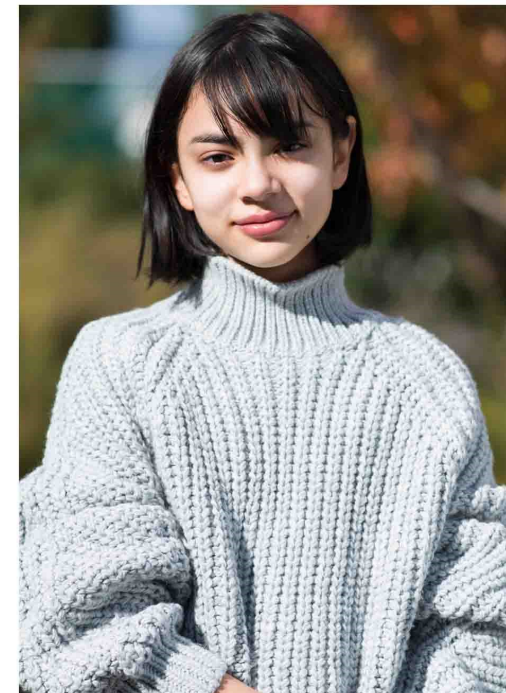

ソルベ柚芽(ゆめ)

GRAM
MODEL MANAGEMENT

Shonan 1-3-19-206 Kugenumakaigan, Fujisawa, Kanagawa 251-0037 Japan tel:0466 34 5515
Osaka 2-14-8 Minamiichioka Minato-ku, Osaka 552-0011 Japan tel:06 6585 3313

grammodel.jp

2008年11月10日生まれ

身長159 靴24