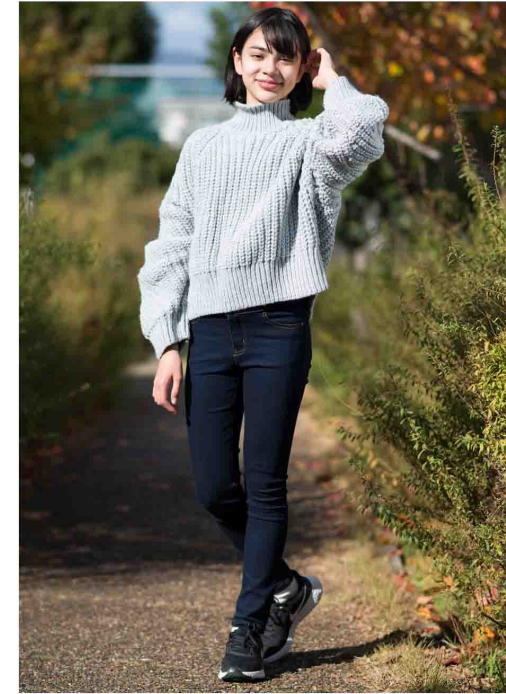

ソルベ柚芽(ゆめ)

GRAM
MODEL MANAGEMENT

Shonan 1-3-19-206 Kugenumakaigan, Fujisawa, Kanagawa 251-0037 Japan tel:0466 34 5515
Osaka 2-14-8 Minamiichioka Minato-ku, Osaka 552-0011 Japan tel:06 6585 3313

grammodel.jp

2008年11月10日生まれ

身長159 靴24