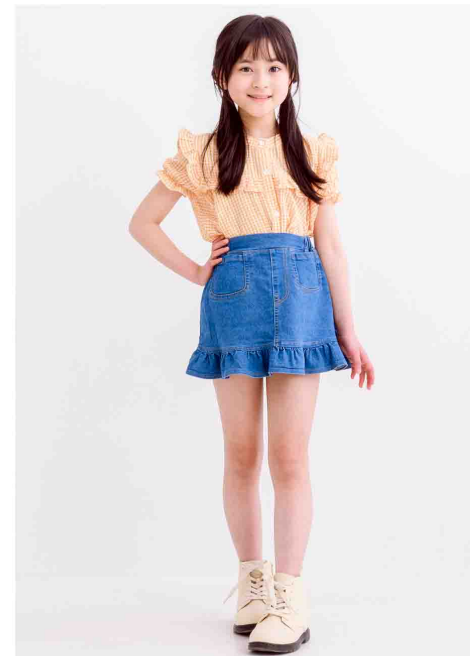

谷春佳(はるか)

GRAM

MODEL MANAGEMENT

Shonan 1-3-19-206 Kugenumakaigan, Fujisawa, Kanagawa 251-0037 Japan tel:0466 34 5515

Osaka 2-14-8 Minamiichioka Minato-ku, Osaka 552-0011 Japan tel:06 6585 3313

grammodel.jp

2015年3月26日生まれ

身長126.5 靴21.0