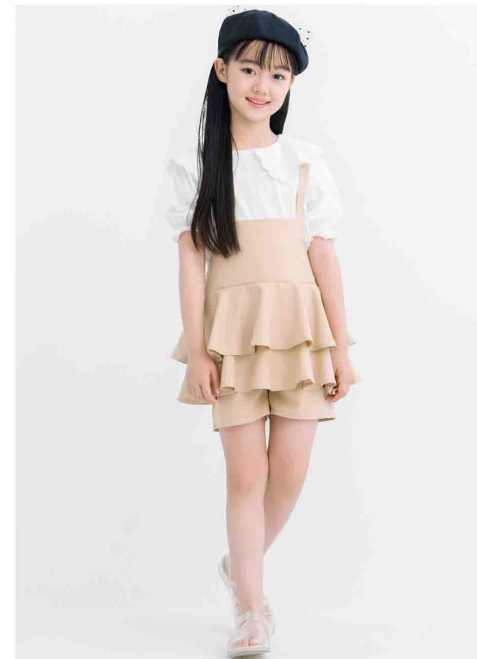

松本仁那(にな)

GRAM

MODEL MANAGEMENT

Shonan 1-3-19-206 Kugenumakaigan, Fujisawa, Kanagawa 251-0037 Japan tel:0466 34 5515

Osaka 2-14-8 Minamiichioka Minato-ku, Osaka 552-0011 Japan tel:06 6585 3313

grammodel.jp

2014年2月7日生まれ

身長132 靴21.5