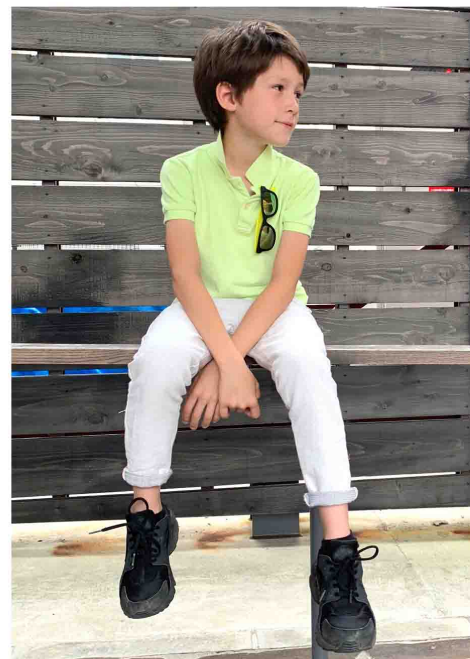

# スタンフォード真秀(ましゅう)

2011年4月7日生まれ

身長144 靴24